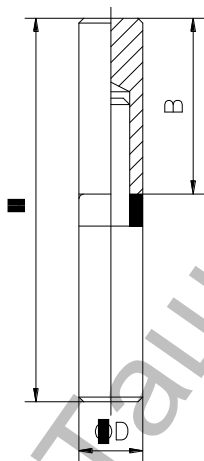

Панта Estebro® за заваряване кръгла с лагер 25x120 мм, 27

Cod	Dimens.	A	B	ØD		
272	AX 14x80	78	37	14	28	2,60
273	AX 16x100	98	45	16	35	5,10
30	AX 20x120	118	55	20	20	5,60
274	AX 22x120	118	55	22	16	5,45
27	AX 25x120	120	55	25	12	5,15
28	AX 25x150	150	70	25	12	6,70
29	AX 30x150	150	70	30	8	6,45
291	AX 30x150pistas	150	70	30	8	6,45
496	AX 35x150pistas	150	70	35	6	6,60
495	AX 35x200pistas	200	95	35	12	17,70
490	AX 40x160pistas	156	73	40	6	9,15

## Round profile hinge with axial bearing

**Family:** Round profile hinge

**Material:** 11SMn30 steel

**Maximum weight supported:** According to study

**Description:** Mechanized component which is installed on a metallic swing door to allow its opening and closing. The axial bearing installed between both bodies softens the maneuver turn.  
All the hinges from Ø20 mm on come with grease hole.

Продукт: [Панта Estebro® за заваряване кръгла с лагер 25x120 мм, 27](#)

Категория: [Плъзгачи се врати](#)

Бранд: [Estebro®](#)

Категория бранд: [Панта Estebro®](#)

Ташев-Галвинг ООД  
[www.tashev-galving.com](http://www.tashev-galving.com)